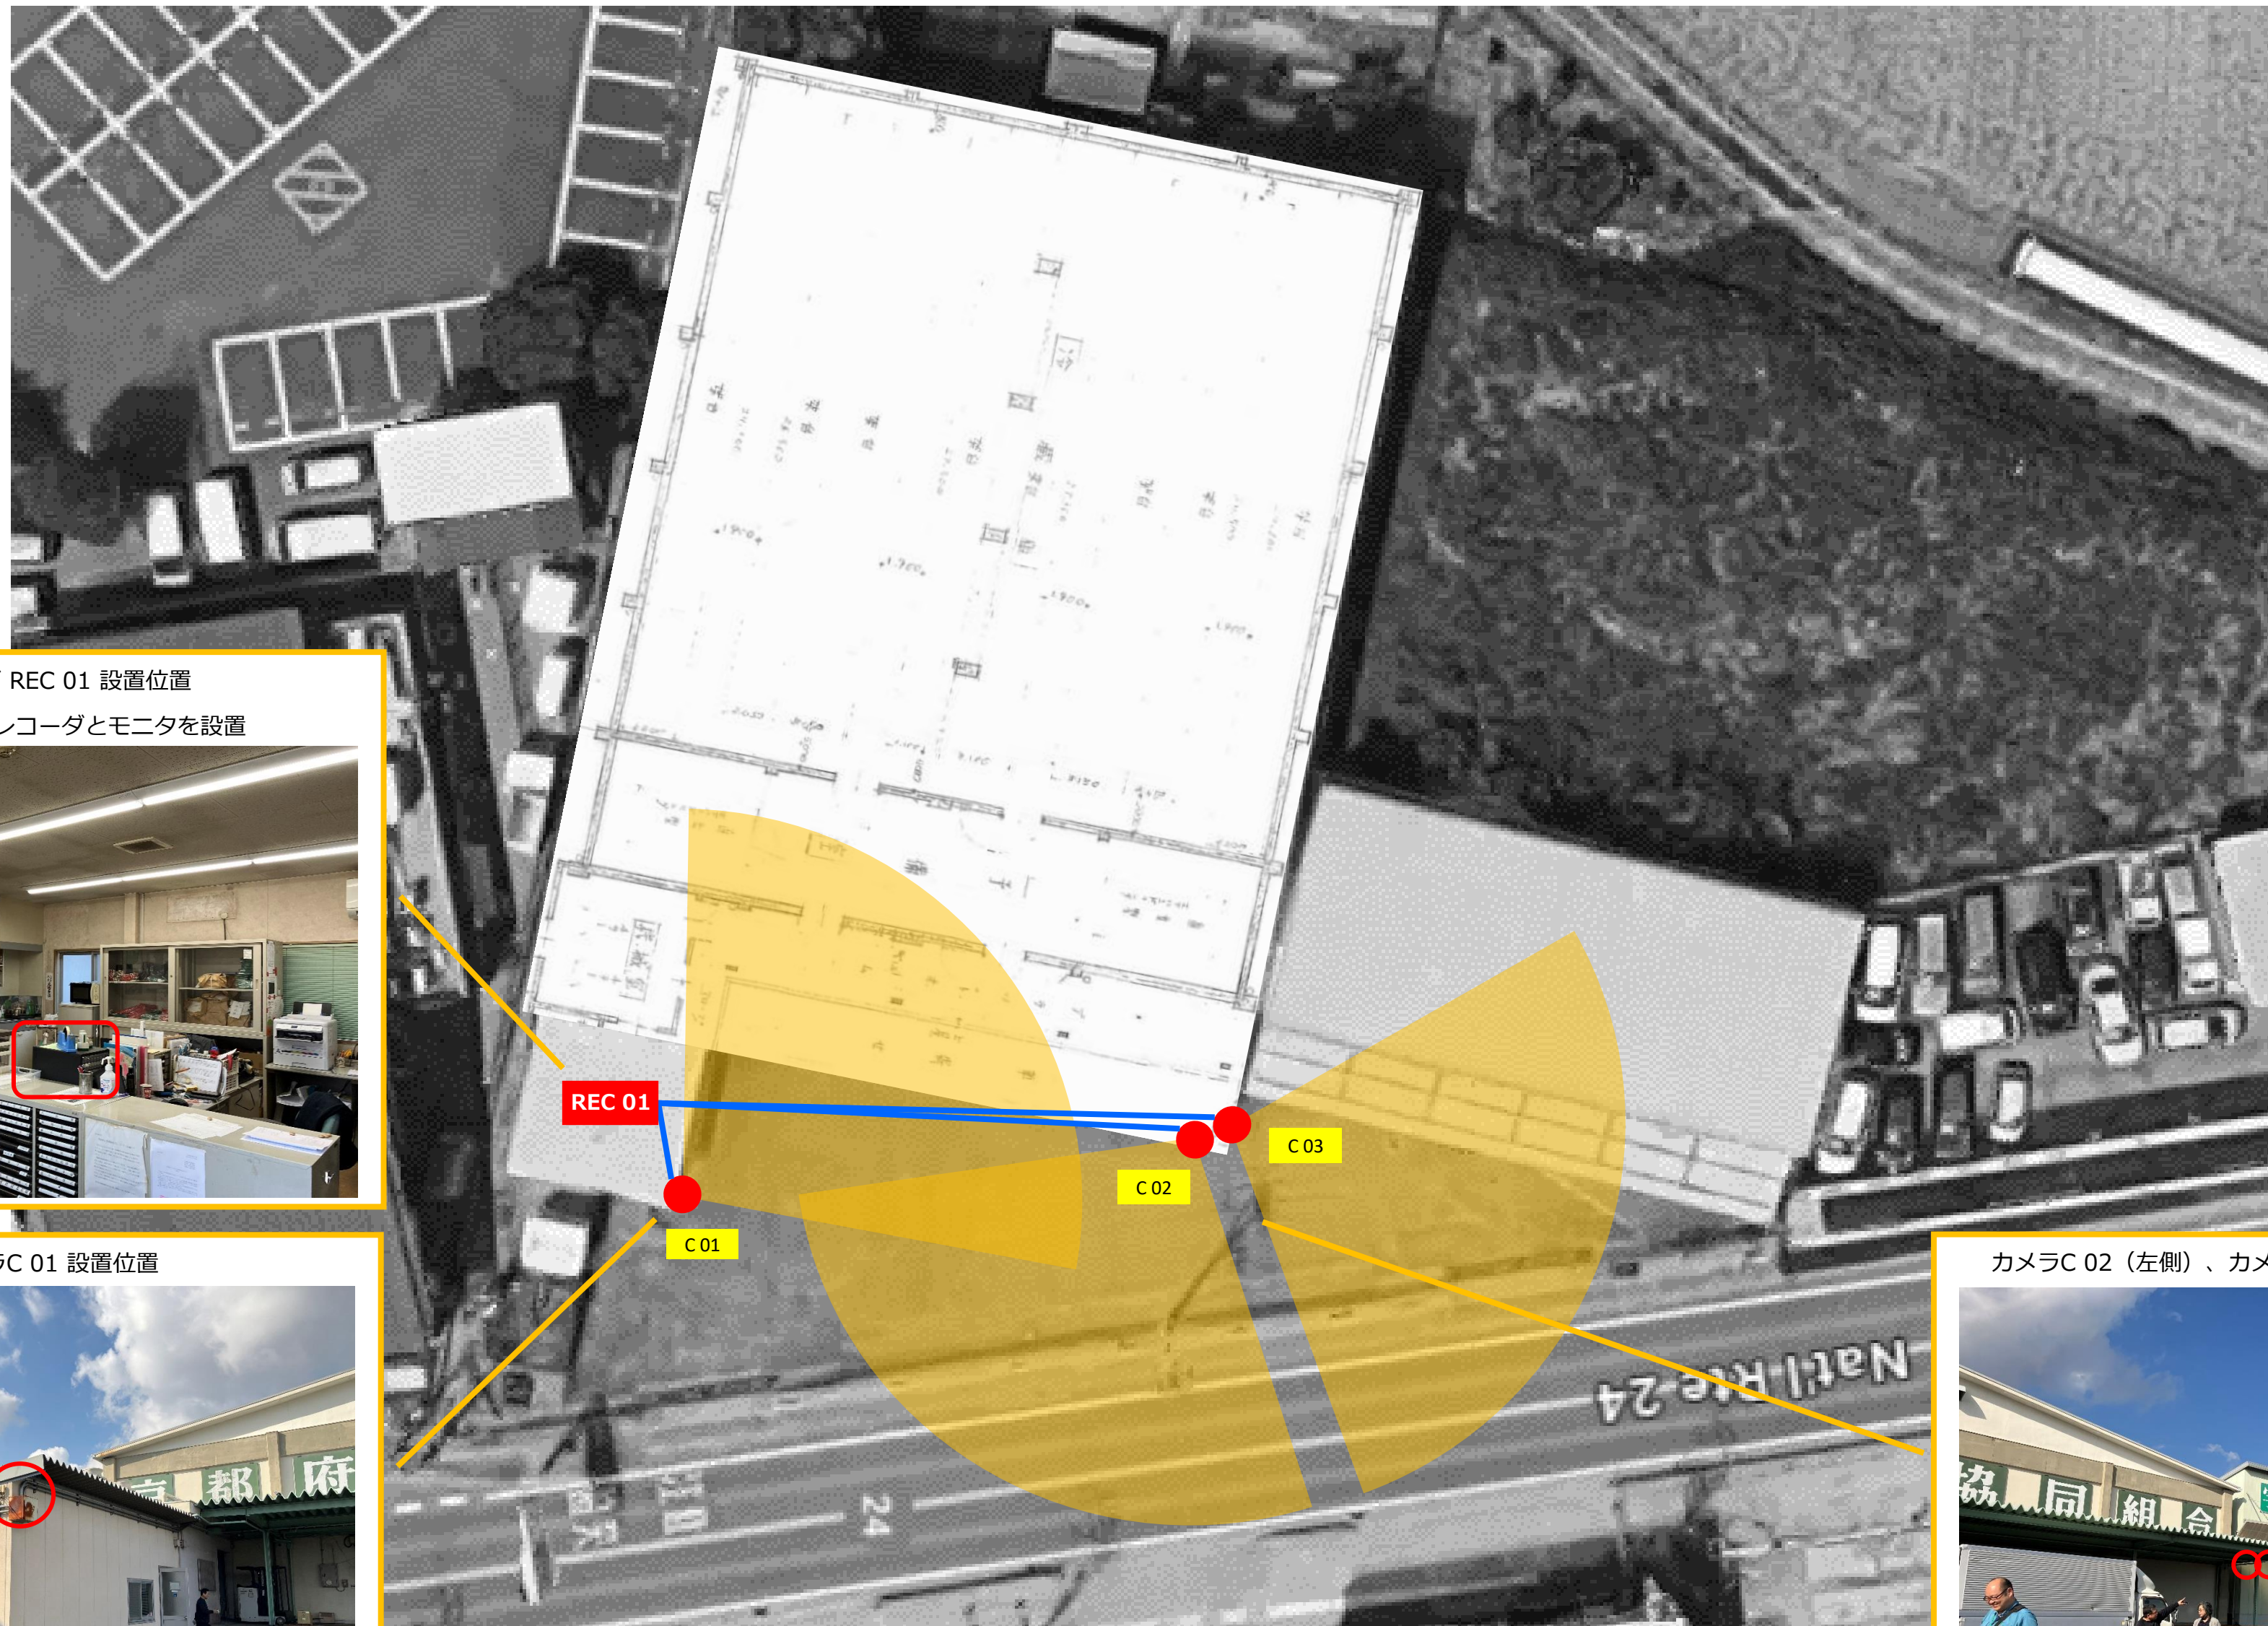

機器配置図 (京都府茶協組城陽冷蔵庫)

作成日	2023/12/1	たけびし 濱向
更新日	2023/12/6	たけびし 濱向

レコーダ REC 01 設置位置

既設デスクにレコーダとモニタを設置

カメラC 01 設置位置

カメラC 02 (左側)、カメラC 03 (右側) 設置位置